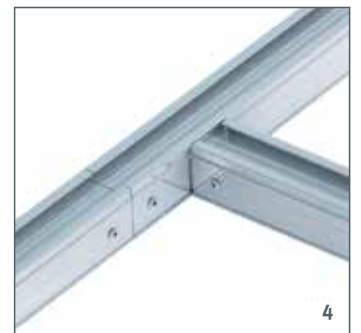

## Querverbindung mit Querverbinder

1

2

3

4

Artikelbezeichnung	Maße/Länge (mm) bzw. VPE	Preis inkl. 19% MwSt.
<b>T10.003</b> Alu-Schiene, blank	40 x 60/5600	<b>10,70</b> €/lfm
<b>T10.004</b> Alu-Schiene, schwarz elox.	40 x 60/5600	<b>12,50</b> €/lfm
<b>T10.005</b> Flachschiene, blank	22 x 60/5600	<b>9,95</b> €/lfm
<b>T10.006</b> Abschlußprofil, blank	30 x 60/5600	<b>17,95</b> €/lfm
<b>T10.007</b> Abschlußprofil, schwarz elox.	30 x 60/5600	<b>18,95</b> €/lfm
<b>T10.008</b> Aluwinkel, blank	30 x 60/5600	<b>8,95</b> €/lfm
<b>T10.009</b> Aluwinkel, schwarz elox.	30 x 60/5600	<b>9,95</b> €/lfm
<b>T10.010</b> Längsverbinder Alu, blank	VPE 8 Stück, inkl. Schrauben	<b>21,95</b> €/VPE
<b>T10.011</b> Querverbinder Alu, blank	VPE 8 Stück, inkl. Schrauben	<b>23,95</b> €/VPE
<b>T10.012</b> Clip Fliesenkreuz	VPE 25 Stück	<b>39,50</b> €/VPE
<b>T10.013</b> Trittschallband (Befestigung zw. UK und Fliese)	VPE=5 Rollen á 10 m = 50 lfm 8 mm breit, 2 mm stark	<b>35,50</b> €/VPE
<b>T13.010</b> Wurzelvlies (Schutz gegen Unkrautwuchs)	1500 x 10 000 = 15 m <sup>2</sup>	<b>18,50</b> €/St.