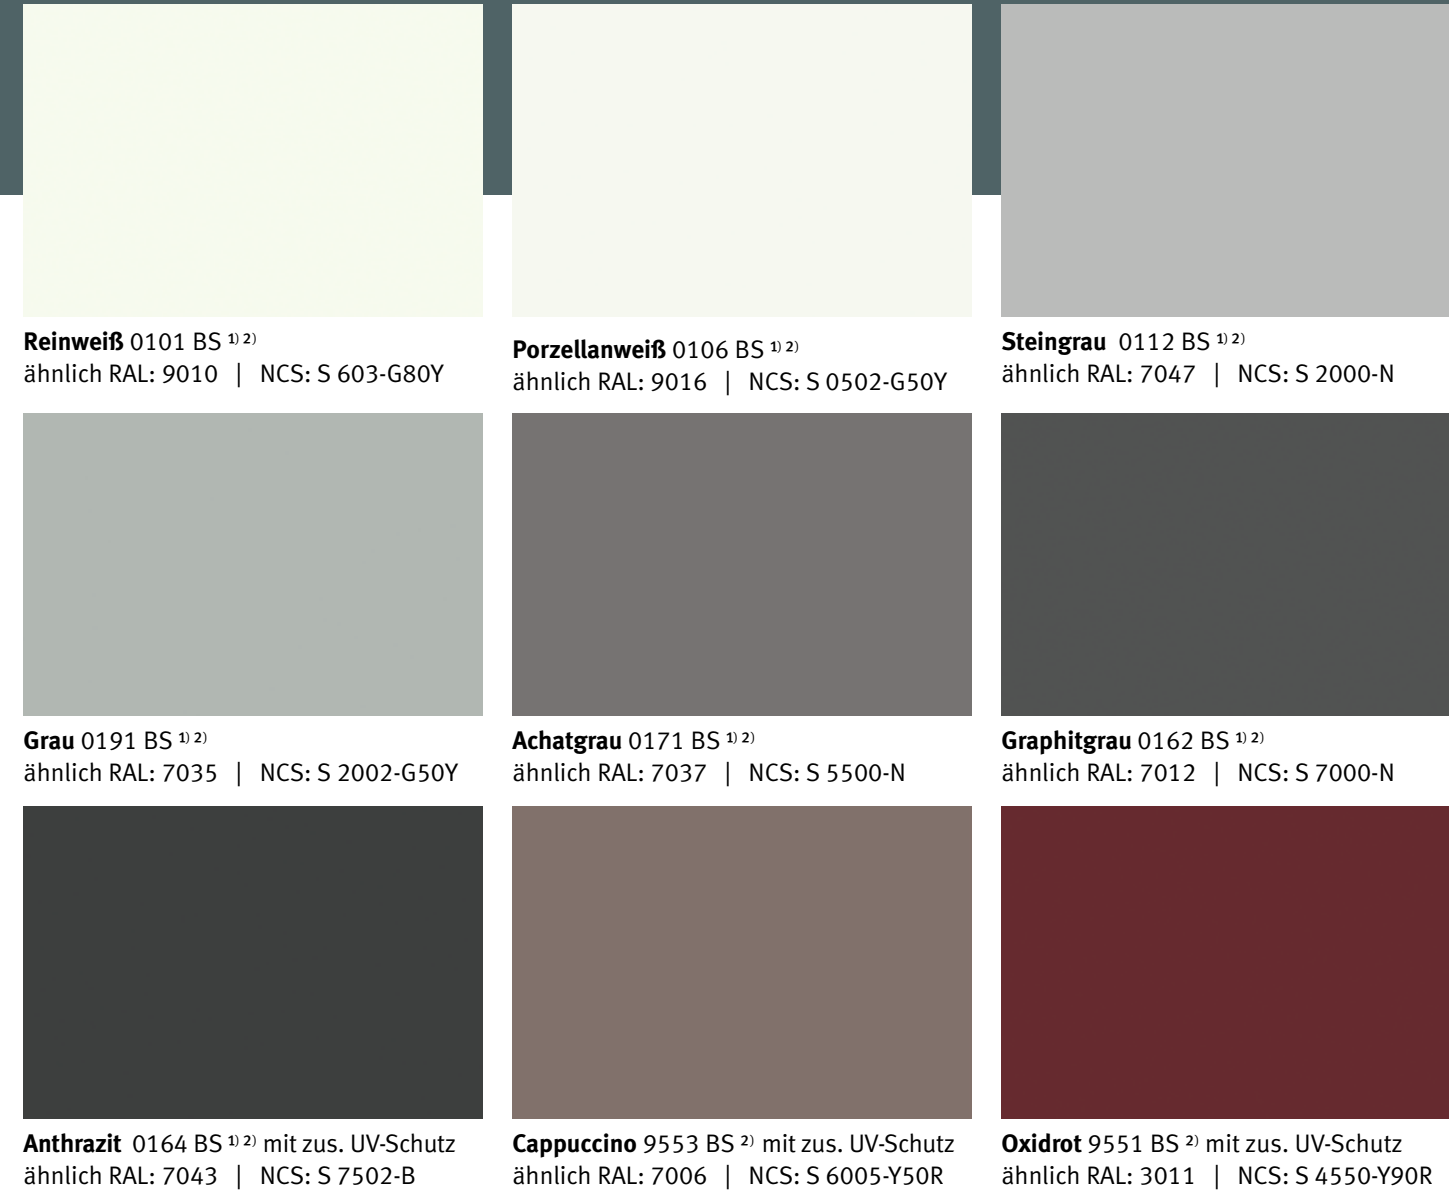

Kompaktplatten für die Außen- und Innenanwendung

Die Farbcodes (RAL und NCS) bieten die naheliegendste Farbübereinstimmung.

Nur für die Innenanwendung:

mit schwarzem Kern

Lagerprogramm Zubehör:

- ✓ Unterkonstruktion Holz
- ✓ Fassadenschrauben, Kopf lackiert
- ✓ Fassadenprofile
- ✓ EPDM-Band
- ✓ Beistreichfarben